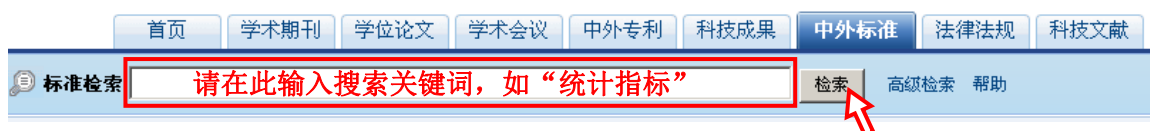

(1) 标准检索

(I) 在搜索栏中输入需要查找的关键词，并点击“检索”。(如下图)

(II) 进入检索结果页面后，点击题名打开全文，可以查看所查标准的详细内容。(如下图中①)