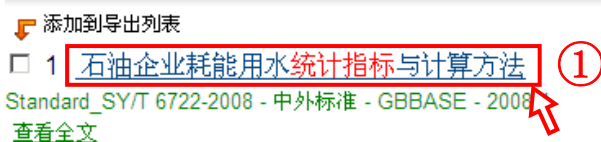

### 2. 在“万方标准全文数据库”中进行检索

进入“万方标准全文数据库”界面后，搜索栏界面如下图。

## (1) 标准检索

(I) 在搜索栏中输入需要查找的关键词，并点击“检索”。(如下图)

(II) 进入检索结果页面后，点击题名打开全文，可以查看所查标准的详细内容。(如下图中①)

(III) 进入详情页面后，点击“查看全文”即可在线浏览该标准的详细全文内容，点击“下载全文”即可将全文的 pdf 文件保存到本地，点击“导出”即可生成该标准的文献引用条目。(如下图)