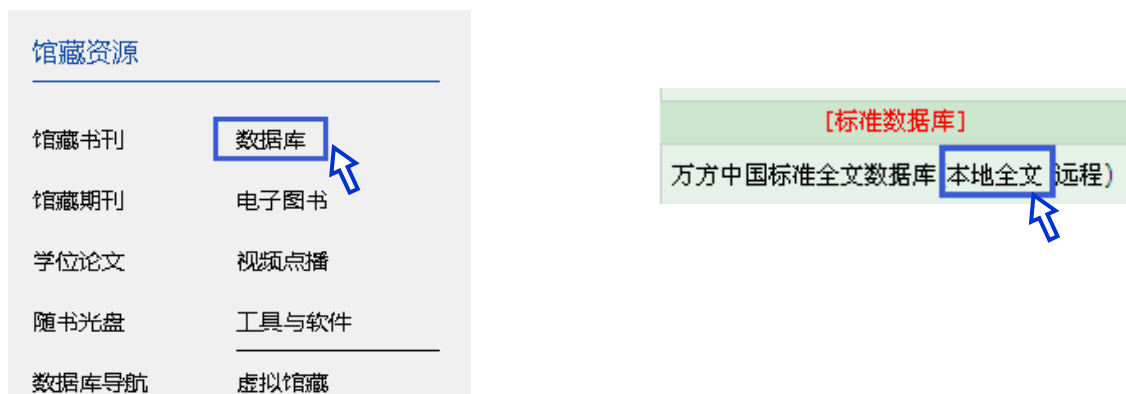

万方标准全文数据库导航

一、数据库介绍

万方标准数据库为万方科技信息数据库的内容之一，内容为国家技术监督局、建设部情报所提供的中国国家标准、建设标准、建材标准、行业标准、国际标准、国际电工标准、欧洲标准以及美、英、德、法国国家标准和日本工业标准等。

中外标准数据库（Wanfang Standards Database, WFSD）共涉及 25 个标准分类，下设共 225 个小分类，共收录 37 万余条标准数据，全文数据来源于国家指定标准出版单位，专有出版，文摘数据来自中国标准化研究院国家标准馆，数据权威。

二、使用说明

1. 进入数据库

进入图书馆主页（<http://lib.jsut.edu.cn>），在“馆藏资源”列表中点击进入“数据库”列表，在“标准数据库”列表中找到“万方中国标准全文数据库”点击“本地全文”链接（如下图）。