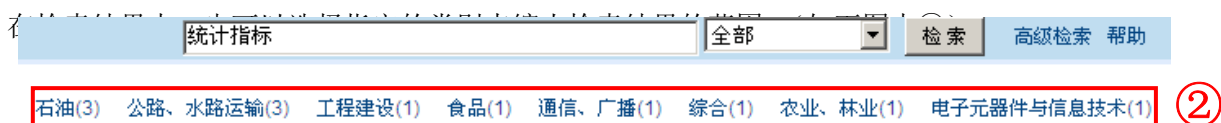

### 2. 在“万方标准全文数据库”中进行检索

进入“万方标准全文数据库”界面后，搜索栏界面如下图。

## (1) 标准检索

(I) 在搜索栏中输入需要查找的关键词，并点击“检索”。(如下图)

(II) 进入检索结果页面后，点击题名打开全文，可以查看所查标准的详细内容。(如下图中①)

(III) 进入详情页面后，点击“查看全文”即可在线浏览该标准的详细全文内容，点击“下载全文”即可将全文的 pdf 文件保存到本地，点击“导出”即可生成该标准的文献引用条目。(如下图)