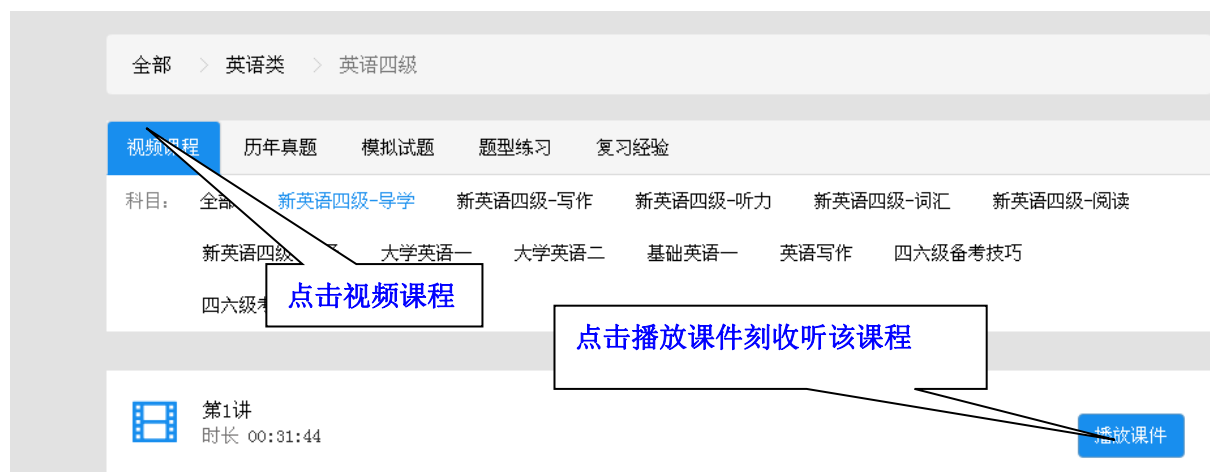

### 1. 进入数据库

进入图书馆主页 (<http://lib.jsut.edu.cn>)，点击数据库链接“常用数据库列表”，在常用数据库资源列表中找到在线考试学习数据库，点击“起点考试网（远程）”。

### 2. 进入检索界面

进入起点考试检索界面，在科目导航中选择你想进入的类别，如英语类、司法类等。（如图）

进入所选科目后，选择你需要检索使用的内容，如英语四级、英语六级、出国英语等。（见下图）

### 3. 具体检索步骤（以英语类为例）

**步骤 1:** 在科目导航中点击英语类。

**步骤 2:** 在英语类检索界面点击英语四级，可见有关英语四级考试的视频课程、历年真题、模拟试题、题型练习等内容。

**步骤 3:** 在列表中点击视频课程可播放课件听课程的视频。

**步骤 4:** 点击“历年真题”，界面出现历年四级考试真题，点击开始答题，系统开始倒计时，答题开始。答题结束后，点击“交卷”或“打印”或“保存”，系统将显示客观题答题分数及标准答案。