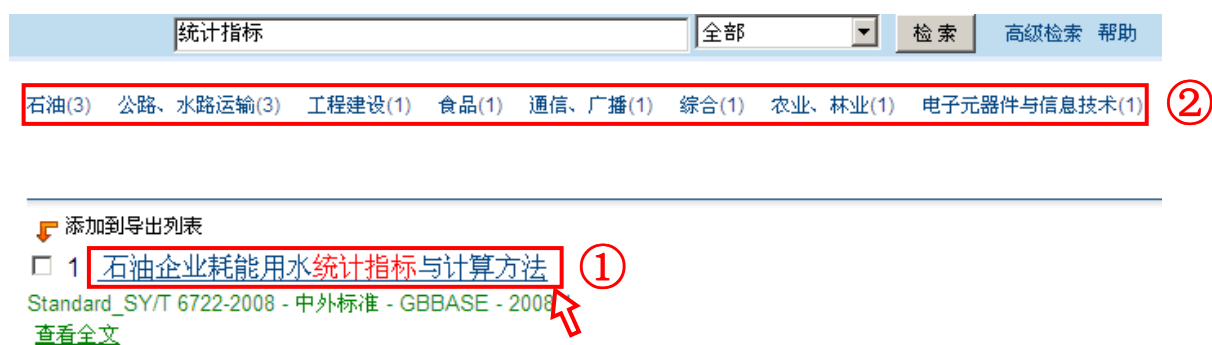

二、使用说明

1. 进入数据库

进入图书馆主页（<http://lib.jsut.edu.cn>），在“资源”列表中点击进入“常用数据库”列表，在“标准数据库”列表中找到“万方中国标准全文数据库”点击“本地全文”链接（如下图）。

2. 在“万方标准全文数据库”中进行检索

进入“万方标准全文数据库”界面后，搜索栏界面如下图。

(1) 标准检索

(I) 在搜索栏中输入需要查找的关键词，并点击“检索”。(如下图)

(II) 进入检索结果页面后，点击题名打开全文，可以查看所查标准的详细内容。(如下图中①)
在检索结果中，也可以选择指定的类别来缩小检索结果的范围。(如下图中②)